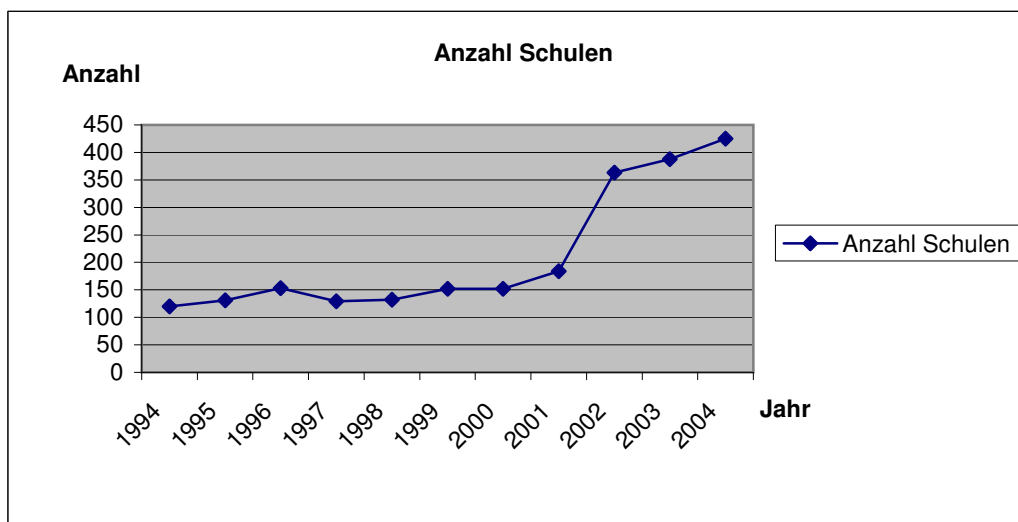

zum Vergleich:

Laufabzeichen-Wettbewerb 2003 der Schulen in Schleswig-Holstein

Gruppe	Anzahl	15 min	30 min	60 min	Teilnehmer
Grundschulen	198	6.917	7.931	15.354	30.202
Hauptschulen	67	1.754	1.526	6.016	9.296
Förderschulen	33	581	489	946	2.016
Realschulen	54	1.953	2.674	11.554	16.181
Gymnasien / Gesamtschulen / Berufsschulen	36	1.231	3.441	12.188	16.860
Summen	388	12.436	16.061	46.058	74.555

Stand: 27.01.05

Entwicklung der Teilnehmerzahlen am Laufabzeichenwettbewerb der Schulen in Schleswig-Holstein von 1994 bis 2004

Jahr	Stufe 1 [15 min]	Stufe 2 [30 min]	Stufe 3 [60 min]	Gesamt	Anzahl Schulen
1994	5.442	5.721	10.562	21.725	120
1995	5.805	6.024	10.412	22.241	131
1996	6.830	7.232	16.083	30.145	153
1997	5.331	5.843	13.068	24.242	129
1998	5.164	5.802	12.947	23.913	132
1999	6.849	6.771	16.398	30.018	152
2000	5.625	7.590	17.169	30.384	152
2001	7.920	8.625	21.586	38.131	184
2002	18.017	19.204	42.888	80.109	363
2003	12.436	16.061	46.058	74.555	388
2004	12.556	15.942	55.678	84.176	425