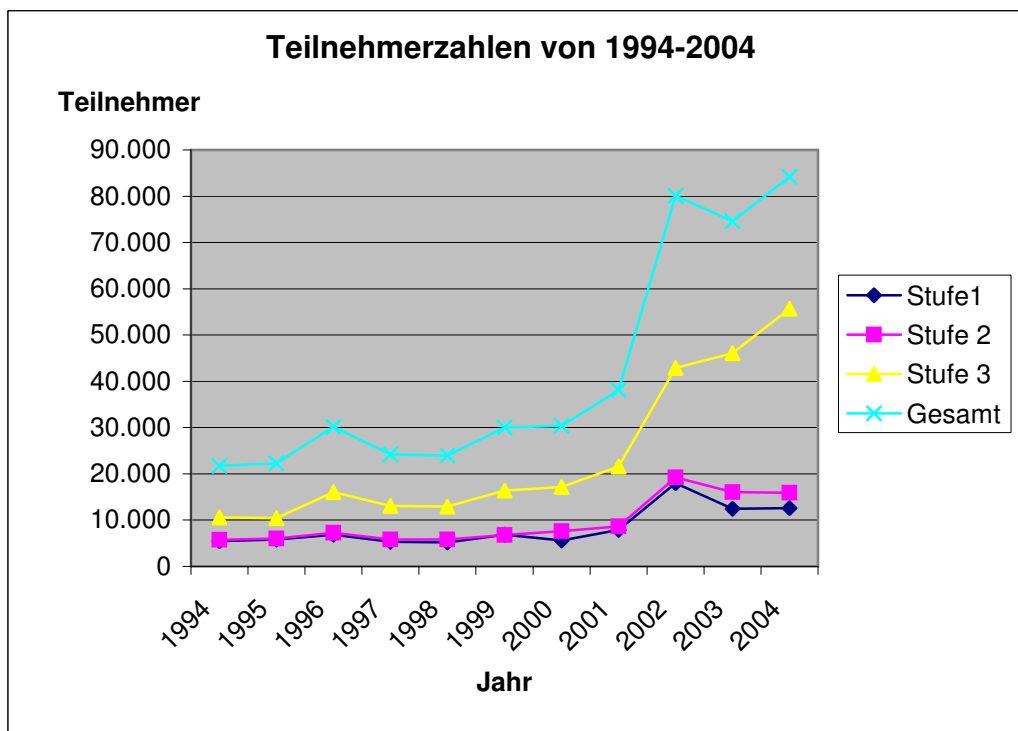

Endstand

Laufabzeichen-Wettbewerb 2004 der Schulen in Schleswig-Holstein

Gruppe	Anzahl	15 min	30 min	60 min	Teilnehmer
Grundschulen	217	7.253	8.349	18.640	34.242
Hauptschulen	74	1.832	1.697	6.770	10.299
Förderschulen	42	656	458	1.421	2.535
Realschulen	51	1.741	2.650	12.946	17.337
Gymnasien / Gesamtschulen / Berufsschulen	41	1.074	2.788	15.901	19.763
Summen	425	12.556	15.942	55.678	84.176

zum Vergleich:

Laufabzeichen-Wettbewerb 2003 der Schulen in Schleswig-Holstein

Gruppe	Anzahl	15 min	30 min	60 min	Teilnehmer
Grundschulen	198	6.917	7.931	15.354	30.202
Hauptschulen	67	1.754	1.526	6.016	9.296
Förderschulen	33	581	489	946	2.016
Realschulen	54	1.953	2.674	11.554	16.181
Gymnasien / Gesamtschulen / Berufsschulen	36	1.231	3.441	12.188	16.860
Summen	388	12.436	16.061	46.058	74.555

Stand: 27.01.05

Entwicklung der Teilnehmerzahlen am Laufabzeichenwettbewerb der Schulen in Schleswig-Holstein von 1994 bis 2004

Jahr	Stufe 1 [15 min]	Stufe 2 [30 min]	Stufe 3 [60 min]	Gesamt	Anzahl Schulen
1994	5.442	5.721	10.562	21.725	120
1995	5.805	6.024	10.412	22.241	131
1996	6.830	7.232	16.083	30.145	153
1997	5.331	5.843	13.068	24.242	129
1998	5.164	5.802	12.947	23.913	132
1999	6.849	6.771	16.398	30.018	152
2000	5.625	7.590	17.169	30.384	152
2001	7.920	8.625	21.586	38.131	184
2002	18.017	19.204	42.888	80.109	363
2003	12.436	16.061	46.058	74.555	388
2004	12.556	15.942	55.678	84.176	425